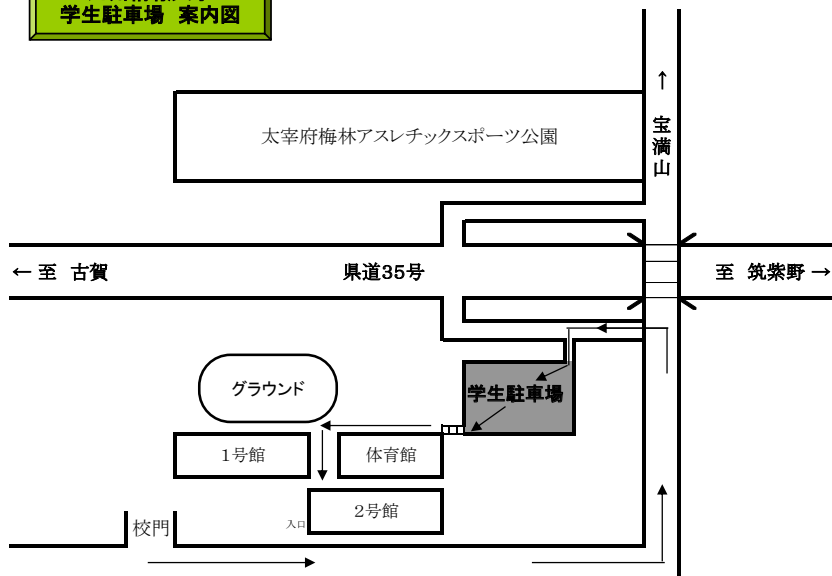

九州情報大学までの
アクセス

九州情報大学
〒818-0117 福岡県太宰府市宰府6-3-1
TEL 092-928-4000
※西鉄太宰府駅から、徒歩で約15分。本学スクールバス利用で約5分です。

九州情報大学
学生駐車場 案内図

紫苑祭期間中バス運行表

時	大学発	太宰府駅発
8	ピストン運行	10 27 40 57
9	ピストン運行	14 28 47
10	ピストン運行	01 17 28 41
11	10 25 40	19 34 49
12	10 25 40	19 34 49
13	10 40	19 49
14	10 40	19 49
15	10 40	19 49
16	10 37	19 46
17	10 40	19 49
18	13 ピストン運行	ピストン運行
19	ピストン運行 35(最終)	ピストン運行 43(最終)

※状況により時間は多少前後することがございます